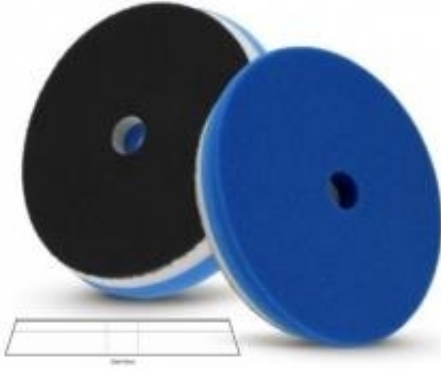

Dane aktualne na dzień: 11-04-2026 09:31

Link do produktu: <https://cardna.pl/hdo-pad-blue-6-5x1-p-506.html>

HDO pad blue 6,5x1"

Cena	125,64 zł
Dostępność	Zapytaj o dostępność
Czas wysyłki	24 godziny
Numer katalogowy	HDO-93650B
Producent	The Lake Country

Opis produktu

Jest to piankowa podkładka orbitalna Heavy Duty (HDO®) przeznaczona specjalnie do polerowania długich rzutów.

Bardzo trwała i uniwersalna, zapewnia mocne cięcie z jednoczesnym bardzo ładnym wykończeniem lakieru.

Dwupoziomowa konstrukcja oferuje zalety zarówno grubych, jak i cienkich podkładek, a także zalety zwięźającego się profilu i podkładek o dopasowanym kroju.

Pomaga to stworzyć przyjazne dla użytkownika doświadczenie z imponującymi wynikami, oferując operatorowi korzyści w zakresie wydajności.