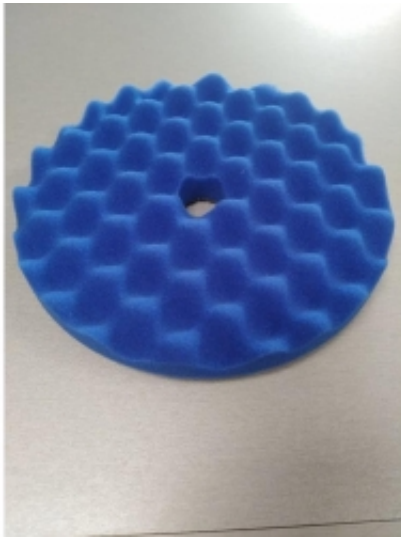

Dane aktualne na dzień: 11-04-2026 08:00

Link do produktu: <https://cardna.pl/lake-country-blue-cutting-waffle-pro-5-5-p-500.html>

Lake Country Blue Cutting Waffle Pro 5,5"

Cena	52,00 zł
Dostępność	Zapytaj o dostępność
Numer katalogowy	WP-9255-130MM-P
Producent	P&S Sales Renny Doyle Collection

Opis produktu

Profilowany twardy pad 5,5' x 7/8"