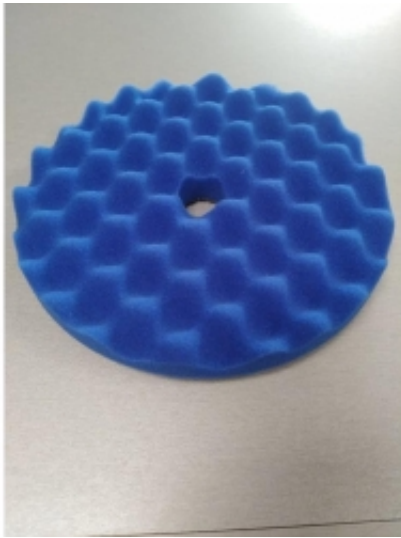

Dane aktualne na dzień: 28-04-2025 11:44

Link do produktu: <https://cardna.pl/lake-country-blue-cutting-waffle-pro-5-5-p-500.html>

## Lake Country Blue Cutting Waffle Pro 5,5"

Cena	<b>52,00 zł</b>
Dostępność	<b>Zapytaj o dostępność</b>
Numer katalogowy	<b>WP-9255-130MM-P</b>
Producent	<b>P&amp;S Sales Renny Doyle Collection</b>

### Opis produktu

Profilowany twardy pad 5,5' x 7/8"